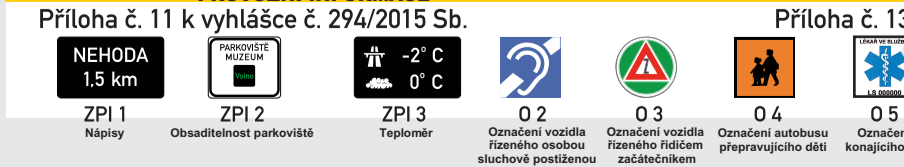

ZPI ZÁŘÍZENÍ PRO PROVOZní INFORMACE Příloha č. 11 k vyhlášce č. 294/2015 Sb.