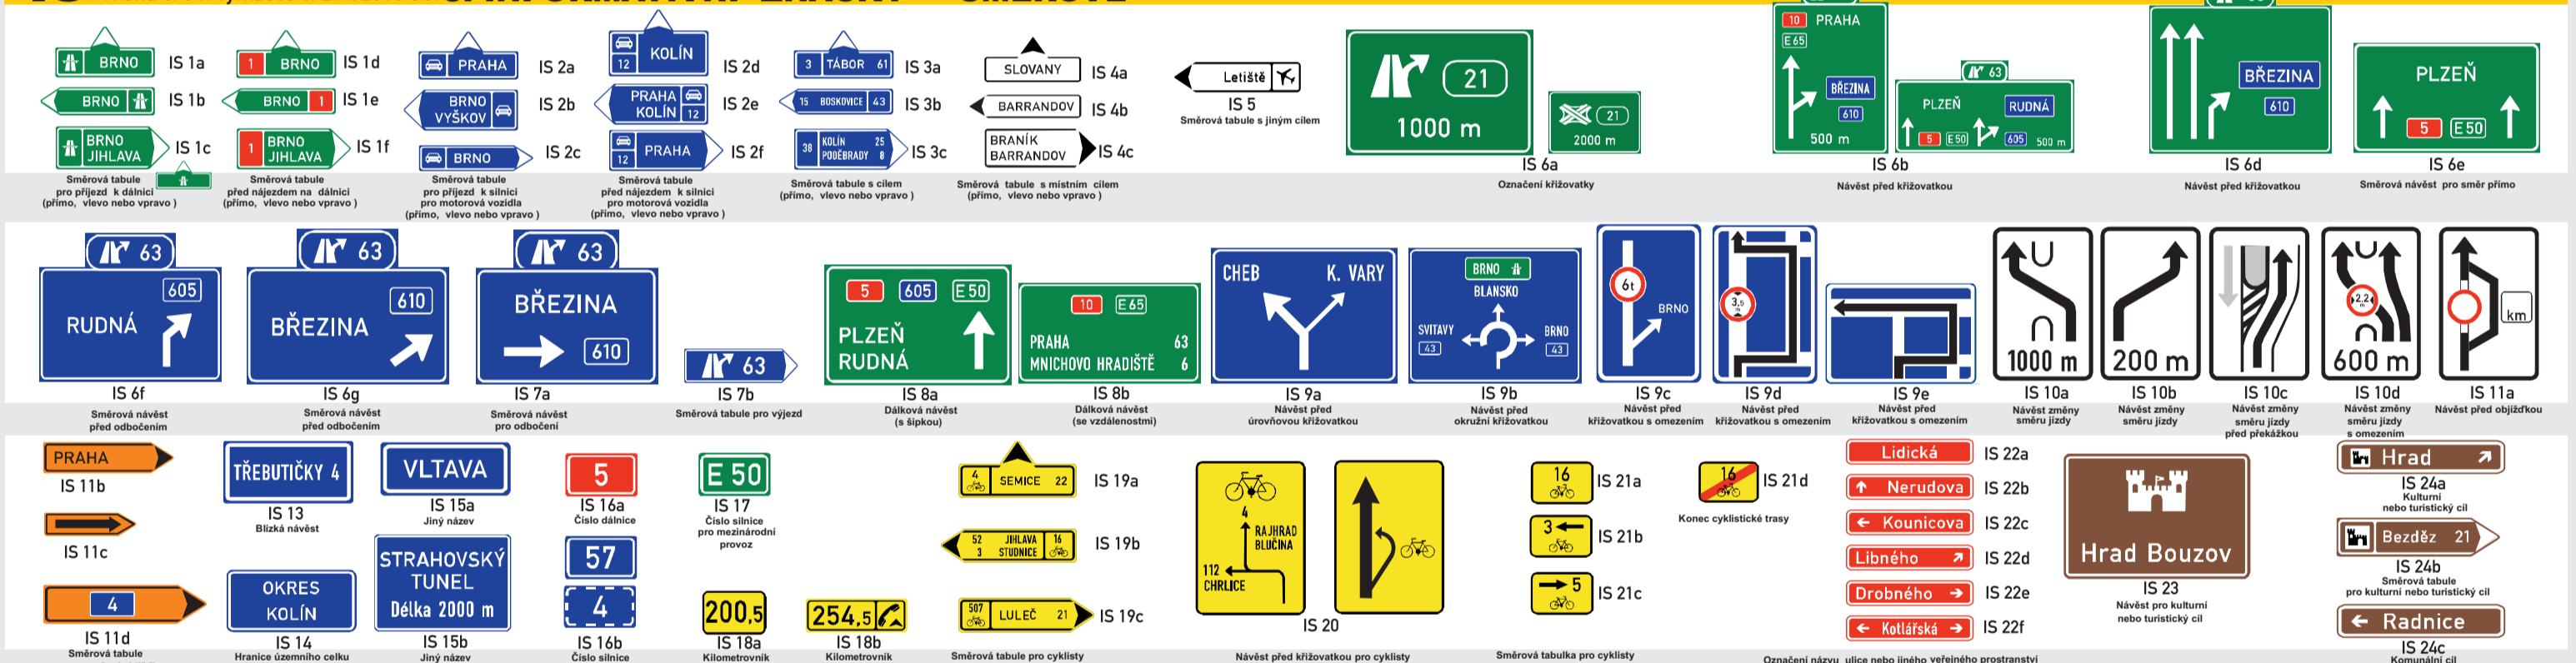

A Příloha č. 1 k vyhlášce č. 294/2015 Sb. VÝSTRAŽNÉ DOPRAVNÍ ZNAČKY

P Příloha č. 2 k vyhlášce č. 294/2015 Sb. ZNAČKY UPRAVUJÍCÍ PŘEDNOST

B Příloha č. 3 k vyhlášce č. 294/2015 Sb. ZÁKAZOVÉ ZNAČKY

C Příloha č. 4 k vyhlášce č. 294/2015 Sb. PŘÍKAZOVÉ ZNAČKY

IZ Příloha č. 5 k vyhlášce č. 294/2015 Sb. 1. INFORMATIVNÍ ZNAČKY - ZÓNOVÉ

IP Příloha č. 5 k vyhlášce č. 294/2015 Sb. 2. INFORMATIVNÍ ZNAČKY - PROVOZNÍ

IS Příloha č. 5 k vyhlášce č. 294/2015 Sb. 3. INFORMATIVNÍ ZNAČKY - SMĚROVÉ

IJ Příloha č. 5 k vyhlášce č. 294/2015 Sb. 4. INFORMATIVNÍ ZNAČKY - JINÉ

E Příloha č. 6 k vyhlášce č. 294/2015 Sb. DODATKOVÉ TABULKY

V Příloha č. 8 k vyhlášce č. 294/2015 Sb. VODOROVNÉ DOPRAVNÍ ZNAČKY

S Příloha č. 9 k vyhlášce č. 294/2015 Sb. (bez názvu) 1. SVĚTLNÉ SIGNÁLY